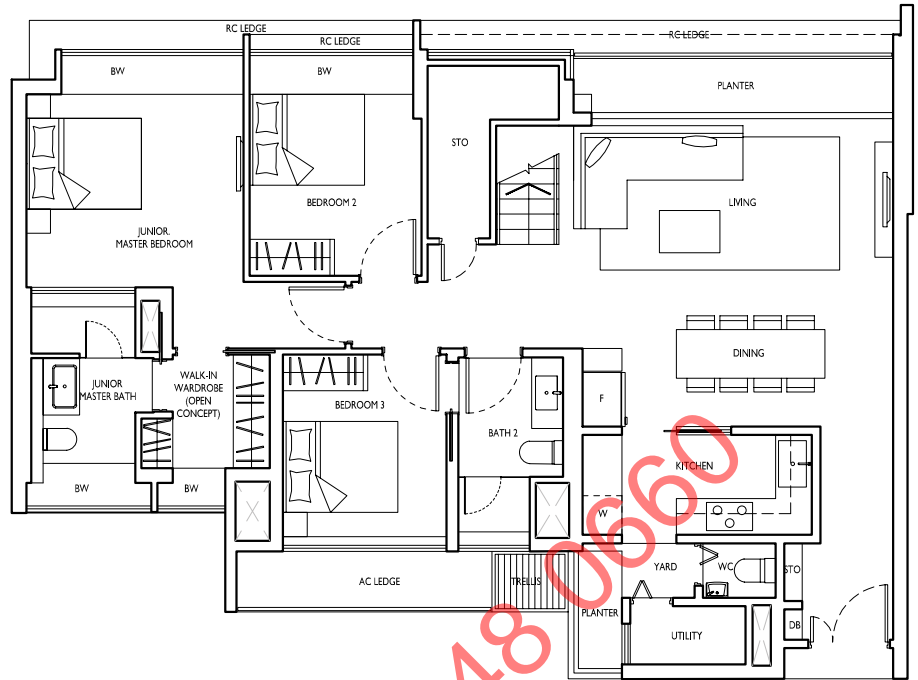

## LOWER LEVEL

**TYPE F1**  
253 sq m / 2723 sq ft #  
BLK 137 - #10-39\*

**TYPE F1-1**  
253 sq m / 2723 sq ft #  
BLK 137 - #10-34  
BLK 139 - #10-42

**TYPE F1-2**  
253 sq m / 2723 sq ft #  
BLK 139 - #10-47\*  
BLK 145 - #12-62

**TYPE F1-3**  
253 sq m / 2723 sq ft #  
BLK 145 - #12-67\*  
BLK 149 - #11-81\*

**TYPE F1-4**  
253 sq m / 2723 sq ft #  
BLK 149 - #11-76

## UPPER LEVEL

\*mirror unit  
#including 3 sq m / 32 sq ft of void area

KEY PLAN NOT TO SCALE

### TYPE F2

321 sq m / 3455 sq ft #  
BLK 149 - #11-80