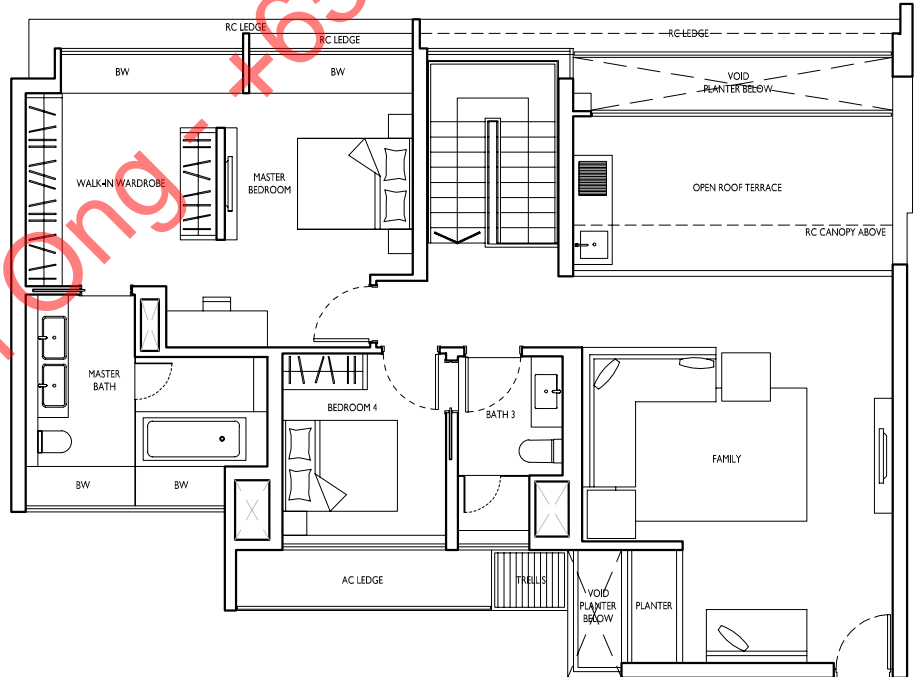

## LOWER LEVEL

**TYPE F1**  
253 sq m / 2723 sq ft #  
BLK 137 - #10-39\*

**TYPE F1-1**  
253 sq m / 2723 sq ft #  
BLK 137 - #10-34  
BLK 139 - #10-42

**TYPE F1-2**  
253 sq m / 2723 sq ft #  
BLK 139 - #10-47\*  
BLK 145 - #12-62

**TYPE F1-3**  
253 sq m / 2723 sq ft #  
BLK 145 - #12-67\*  
BLK 149 - #11-81\*

**TYPE F1-4**  
253 sq m / 2723 sq ft #  
BLK 149 - #11-76

## UPPER LEVEL

\*mirror unit  
#including 3 sq m / 32 sq ft of void area

KEY PLAN NOT TO SCALE

### TYPE F2

321 sq m / 3455 sq ft #  
BLK 149 - #11-80