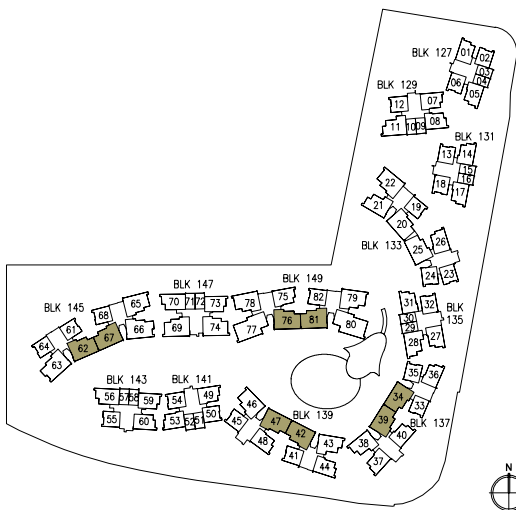

## LOWER LEVEL

**TYPE F1**  
253 sq m / 2723 sq ft #  
BLK 137 - #10-39\*

**TYPE F1-1**  
253 sq m / 2723 sq ft #  
BLK 137 - #10-34  
BLK 139 - #10-42

**TYPE F1-2**  
253 sq m / 2723 sq ft #  
BLK 139 - #10-47\*  
BLK 145 - #12-62

**TYPE F1-3**  
253 sq m / 2723 sq ft #  
BLK 145 - #12-67\*  
BLK 149 - #11-81\*

**TYPE F1-4**  
253 sq m / 2723 sq ft #  
BLK 149 - #11-76

## UPPER LEVEL

\*mirror unit  
#including 3 sq m / 32 sq ft of void area

KEY PLAN NOT TO SCALE

## LOWER LEVEL