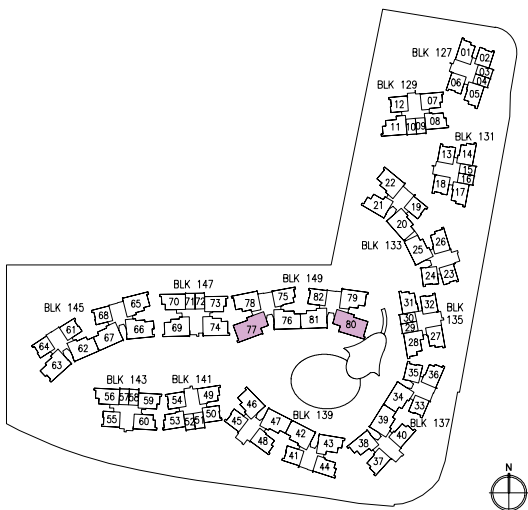

# 5-Bedroom

TYPE E1(P)  
221 sq m / 2379 sq ft  
BLK 149 - #01-77\*,  
#01-80

\*mirror unit

KEY PLAN NOT TO SCALE

# 5-Bedroom

TYPE E1  
164 sq m / 1765 sq ft  
BLK 149 - #02-77\*,  
#02-80

TYPE E1  
164 sq m / 1765 sq ft  
BLK 149 - #03-77 to #10-77\*,  
#03-80 to #10-80

\*mirror unit

KEY PLAN NOT TO SCALE