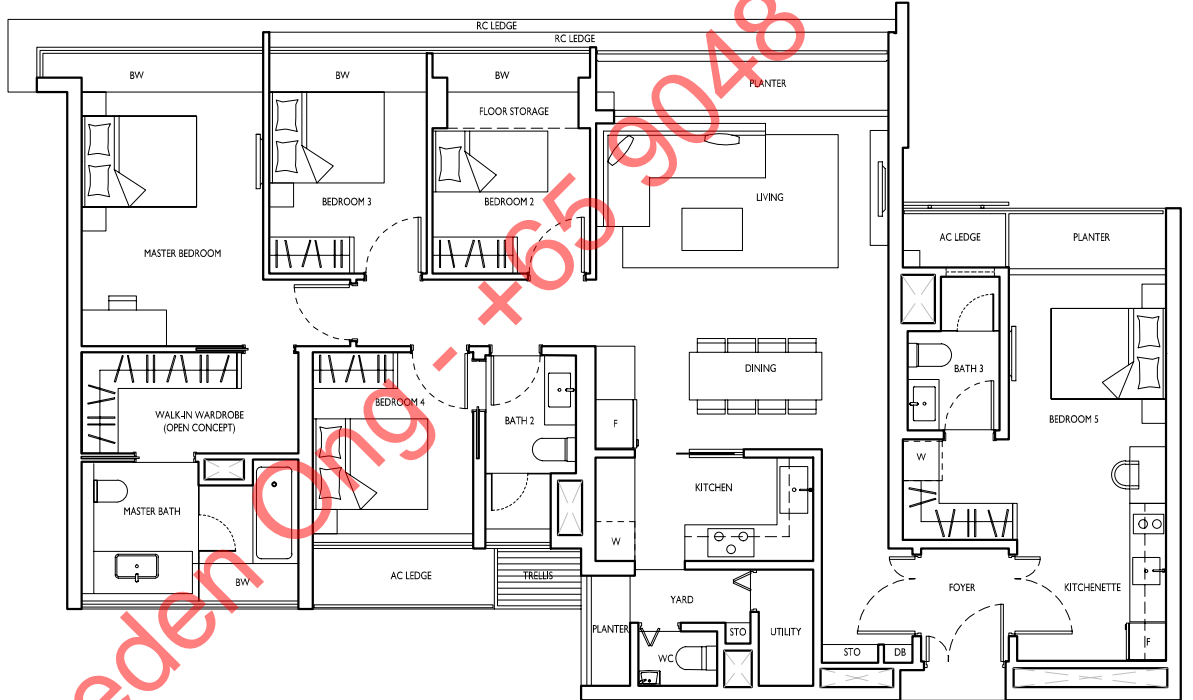

# 5-Bedroom

TYPE E1(P)  
221 sq m / 2379 sq ft  
BLK 149 - #01-77\*,  
#01-80

\*mirror unit

KEY PLAN NOT TO SCALE

# 5-Bedroom

TYPE E1  
164 sq m / 1765 sq ft  
BLK 149 - #02-77\*,  
#02-80

TYPE E1  
164 sq m / 1765 sq ft  
BLK 149 - #03-77 to #10-77\*,  
#03-80 to #10-80

\*mirror unit

KEY PLAN NOT TO SCALE