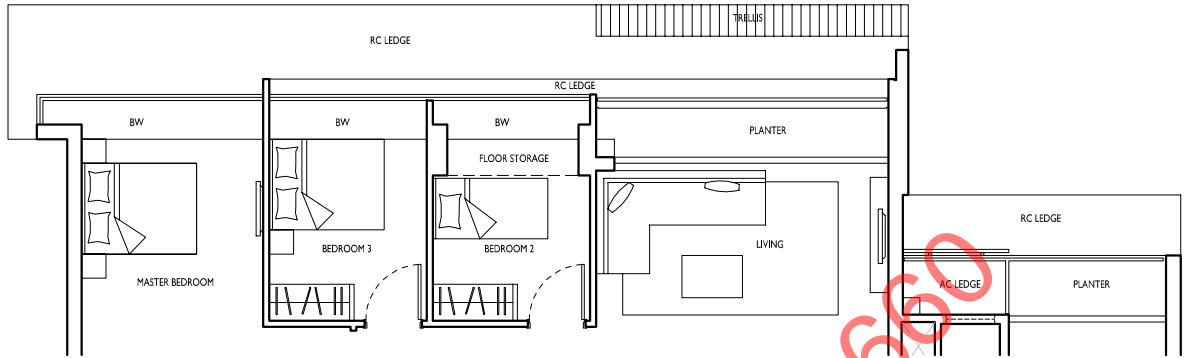

# 5-Bedroom

TYPE E1(P)  
221 sq m / 2379 sq ft  
BLK 149 - #01-77\*,  
#01-80

\*mirror unit

KEY PLAN NOT TO SCALE

# 5-Bedroom

TYPE E1  
164 sq m / 1765 sq ft  
BLK 149 - #02-77\*,  
#02-80

TYPE E1  
164 sq m / 1765 sq ft  
BLK 149 - #03-77 to #10-77\*,  
#03-80 to #10-80

\*mirror unit

KEY PLAN NOT TO SCALE