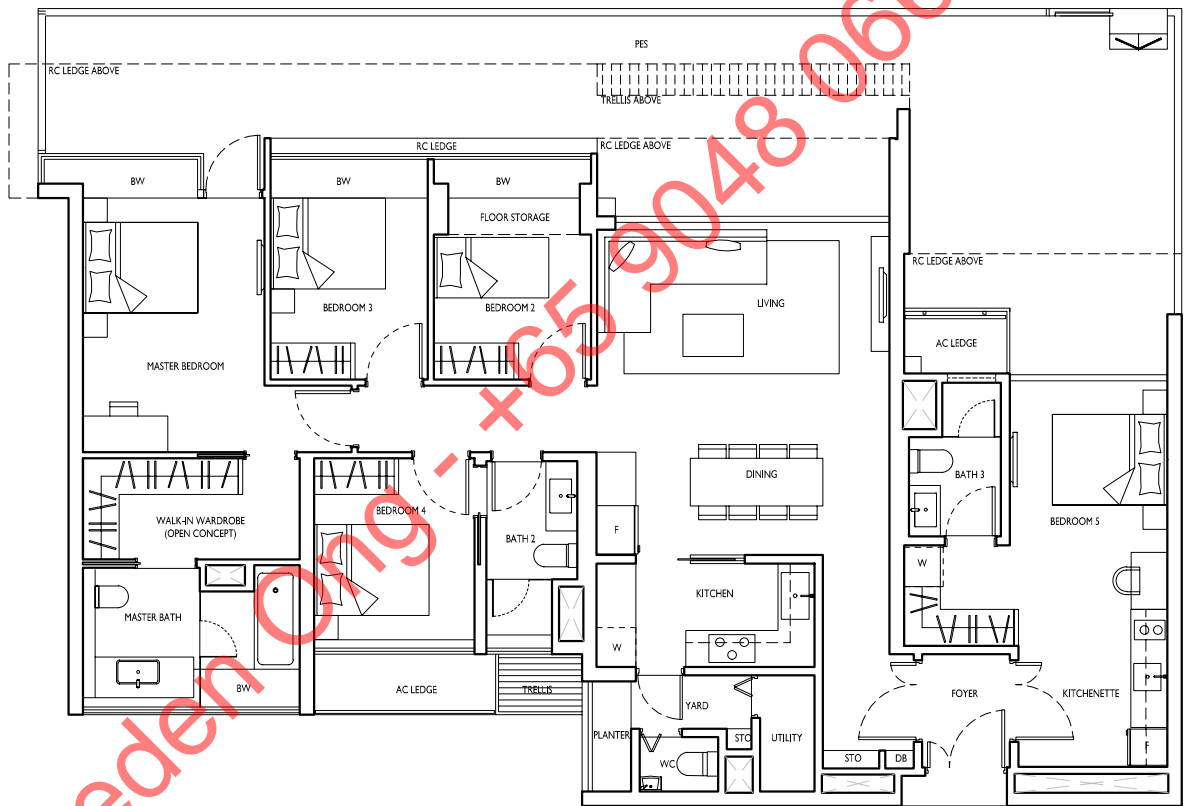

# 5-Bedroom

TYPE E1(P)  
221 sq m / 2379 sq ft  
BLK 149 - #01-77\*,  
#01-80

\*mirror unit

KEY PLAN NOT TO SCALE

# 5-Bedroom

TYPE E1  
164 sq m / 1765 sq ft  
BLK 149 - #02-77\*,  
#02-80

TYPE E1  
164 sq m / 1765 sq ft  
BLK 149 - #03-77 to #10-77\*,  
#03-80 to #10-80

\*mirror unit

KEY PLAN NOT TO SCALE