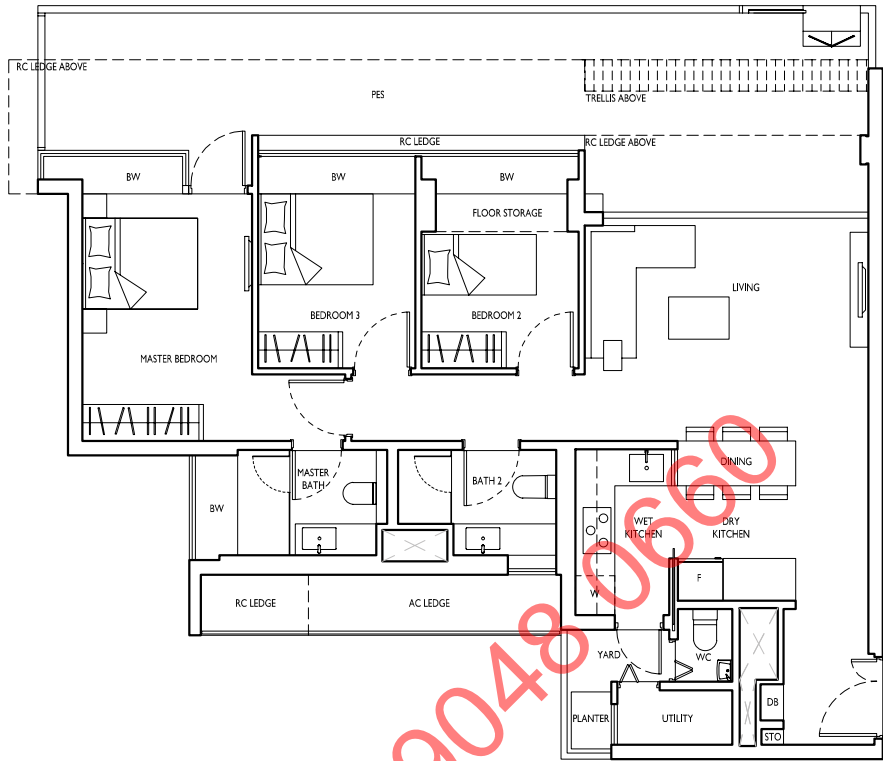

3-Bedroom Suite

TYPE C3a(P)
138 sq m / 1485 sq ft
BLK 129 - #01-11*

TYPE C3a-1(P)
138 sq m / 1485 sq ft
BLK 135 - #01-28

TYPE C3a-2(P)
138 sq m / 1485 sq ft
BLK 143 - #01-56

TYPE C3a-3(P)
138 sq m / 1485 sq ft
BLK 147 - #01-70

TYPE C3(P)
139 sq m / 1496 sq ft
BLK 133 - #01-21*

TYPE C3-1(P)
139 sq m / 1496 sq ft
BLK 137 - #01-38
BLK 139 - #01-43*

*mirror unit

KEY PLAN NOT TO SCALE

3-Bedroom Suite

TYPE C3a
105 sq m / 1130 sq ft
BLK 129 - #02-11*

TYPE C3a-2
105 sq m / 1130 sq ft
BLK 143 - #02-56

TYPE C3a-1
105 sq m / 1130 sq ft
BLK 135 - #02-28

TYPE C3a-3
105 sq m / 1130 sq ft
BLK 147 - #02-70

TYPE C3a
105 sq m / 1130 sq ft
BLK 129 - #03-11 to #11-11*

TYPE C3a-1
105 sq m / 1130 sq ft
BLK 135 - #03-28 to #11-28

TYPE C3a-2
105 sq m / 1130 sq ft
BLK 143 - #03-56 to #12-56

TYPE C3a-3
105 sq m / 1130 sq ft
BLK 147 - #03-70 to #12-70

TYPE C3
105 sq m / 1130 sq ft
BLK 133 - #02-21*